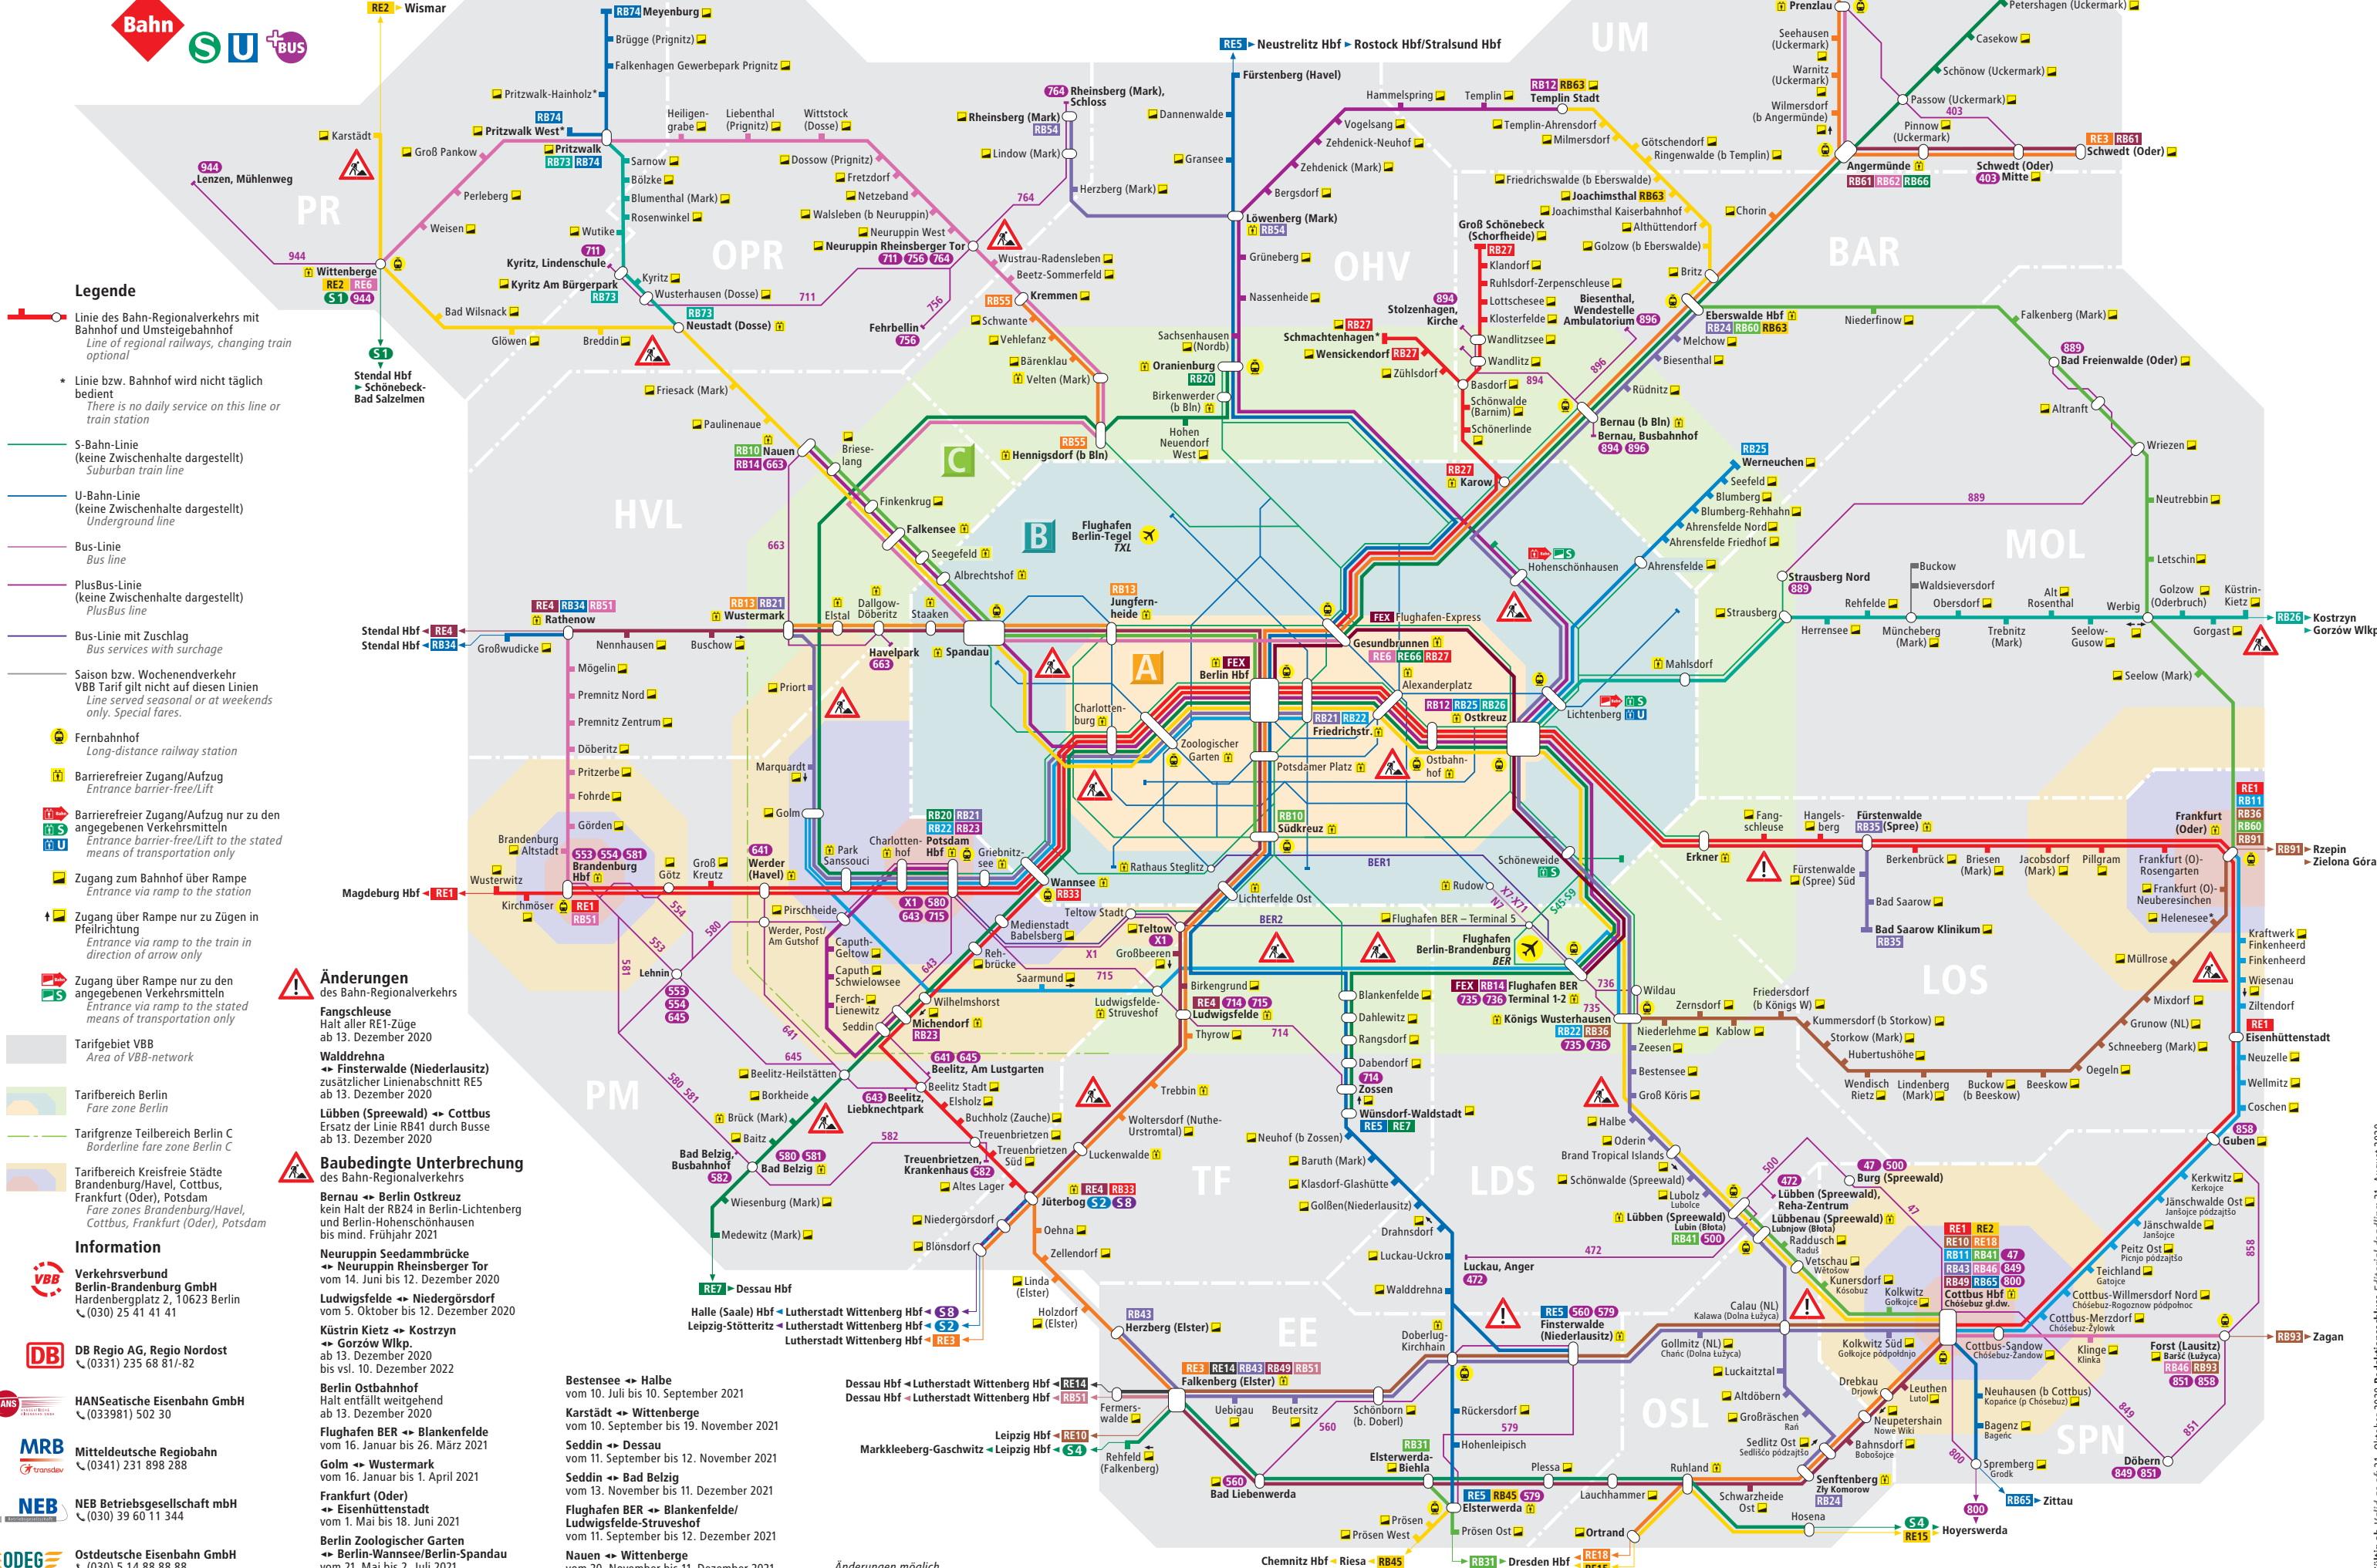

1. **Information**
2. **VBB Verkehrsverbund Berlin-Brandenburg GmbH**
   Hardenbergplatz 2, 10623 Berlin
   ☎ (030) 25 41 41 41
3. **DB DB Regio AG, Regio Nordost**
   ☎ (0331) 235 68 817-82
4. **HANSeatische Eisenbahn GmbH**
   ☎ (033981) 502 30
5. **MRB Mitteldeutsche Regiobahn**
   ☎ (0341) 231 898 288
6. **NEB NEB Betriebsgesellschaft mbH**
   ☎ (030) 39 60 11 344
7. **ODEG Ostdeutsche Eisenbahn GmbH**
   ☎ (030) 5 14 88 88 88

1. **Bestensee ↔ Halbe**
   vom 10. Juli bis 10. September 2021
2. **Karstädt ↔ Wittenberge**
   vom 10. September bis 19. November 2021
3. **Seddin ↔ Dessau**
   vom 11. September bis 12. November 2021
4. **Seddin ↔ Bad Belzig**
   vom 16. Januar bis 1. April 2021
5. **Frankfurt (Oder)**
   ↔ Eisenhüttenstadt vom 1. Mai bis 18. Juni 2021
6. **Berlin Zoologischer Garten**
   ↔ Berlin-Wannsee/Berlin-Spandau vom 21. Mai bis 2. Juli 2021
7. **Nauen ↔ Wittenberge**
   vom 20. November bis 11. Dezember 2021

Änderungen möglich.